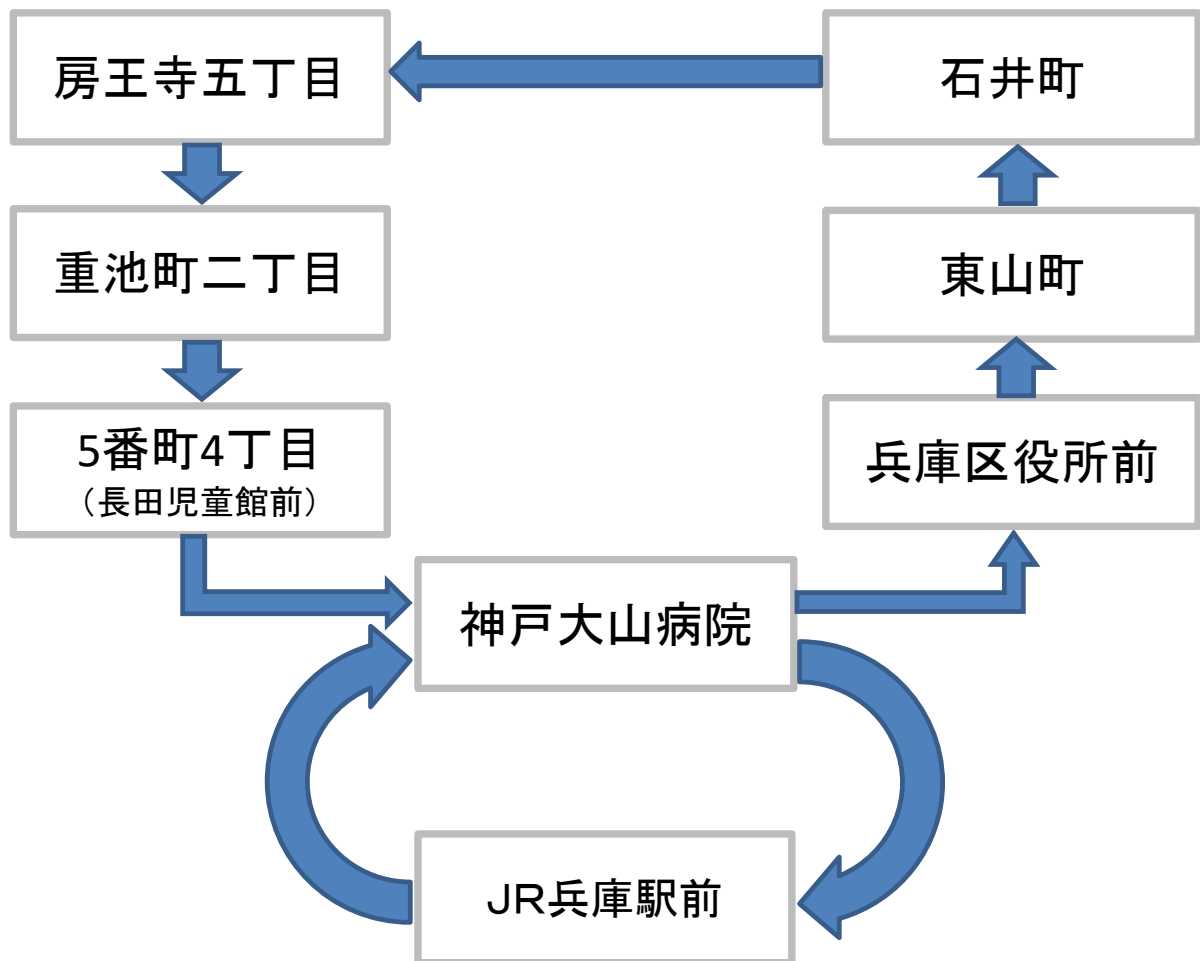

# 神戸大山病院シャトルバス ダイヤ&ルート

	1	2	3	4	5
神戸大山病院		8:50	9:50	10:50	11:50
JR兵庫駅	7:57	8:57	9:57	10:57	11:57
神戸大山病院	8:02	9:02	10:02	11:02	12:02
兵庫区役所前	8:10	9:10	10:10	11:10	12:10
東山町	8:12	9:12	10:12	11:12	12:12
石井町	8:16	9:16	10:16	11:16	12:16
房王寺町5丁目	8:21	9:21	10:21	11:21	12:21
重池町二丁目	8:24	9:24	10:24	11:24	12:24
五番町4丁目 <small>(長田児童館前)</small>	8:26	9:26	10:26	11:26	12:26
神戸大山病院	8:31	9:31	10:31	11:31	12:31

# 神戸大山病院シャトルバス ルート&バス停